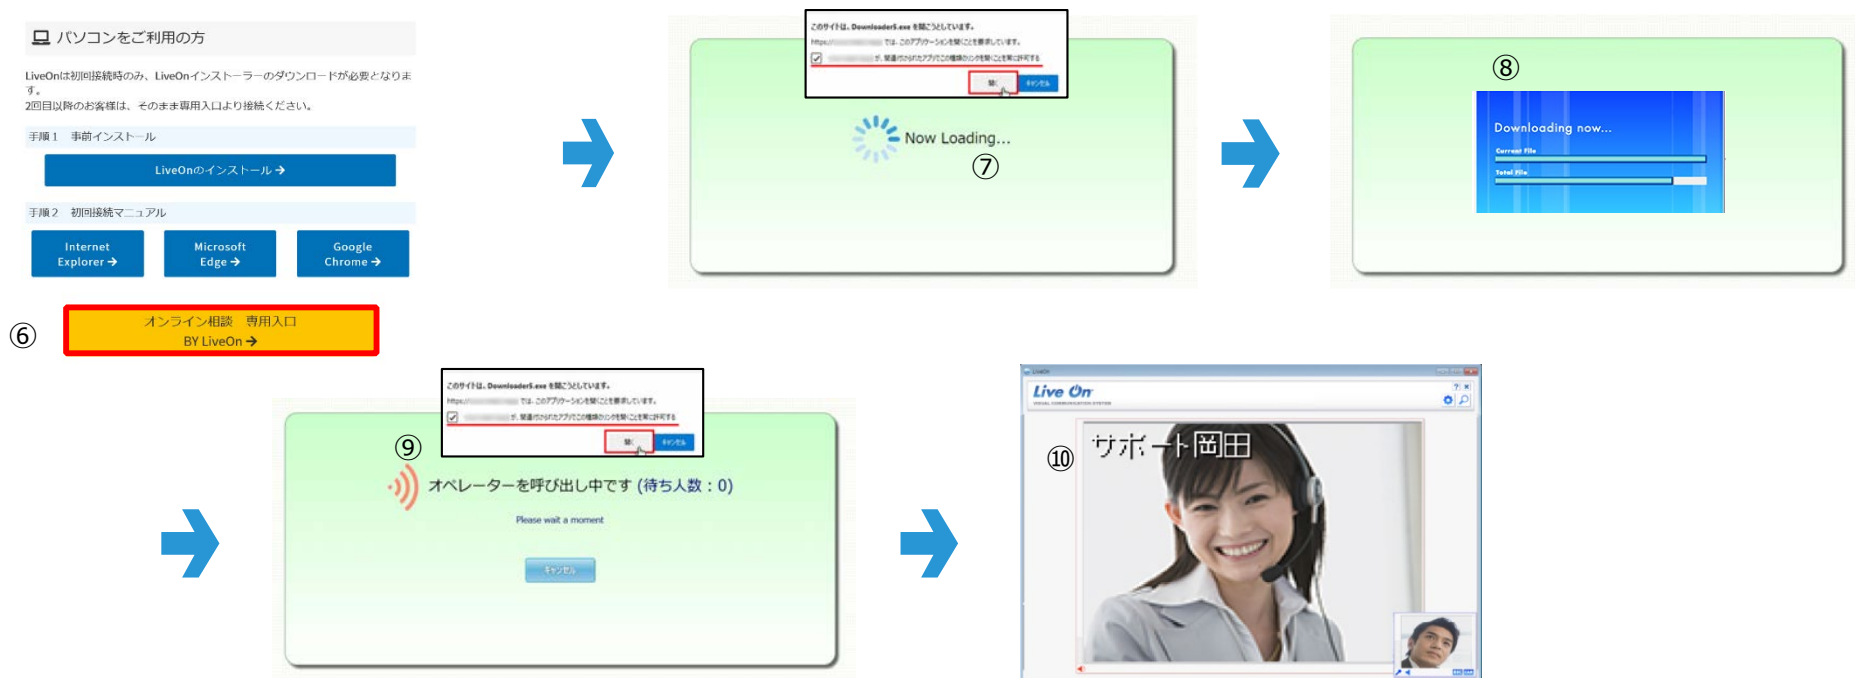

## ■ LiveOnへの入室（Microsoft Edgeの場合）

- ⑥ 「Downloader」のインストール完了後、保険のご相談ページに戻っていただき、「オンライン相談専用入口」をクリックします。
- ⑦ 「Now Loading…」の画面が表示され、「このサイトは、Downloader5.exeを開こうとしています。」と表示されますので、「開く」ボタンをクリックしてください。
- ⑧ プログラムのダウンロードが自動で開始されます。
- ⑨ プログラムのダウンロードが終了すると「オペレーターを呼び出し中です」の画面が表示され、「Downloader5.exeを開こうとしています。」と表示されますので、「開く」ボタンをクリックしてください。
- ⑩ オペレーター側で応答すれば、入室完了です。

Microsoft Edgeの場合、「このサイトは、Downloader5.exeを開こうとしています。」と表示されますので、そのまま「開く」ボタンをクリックしてください。