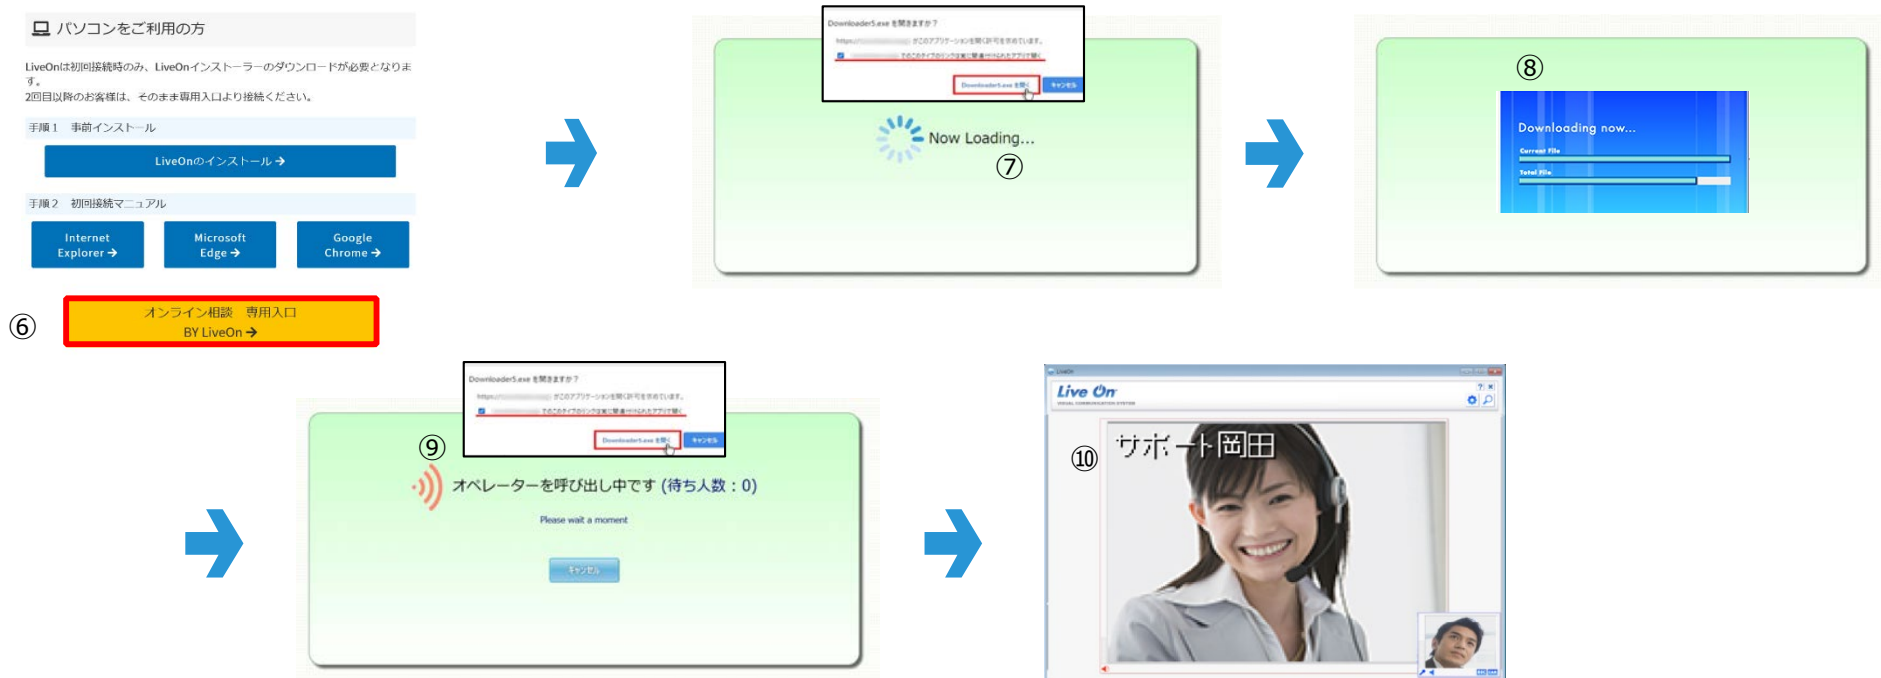

■ LiveOnへの入室（Google Chromeの場合）

- ⑥ 「Downloader」のインストール完了後、保険のご相談ページに戻っていただき、「オンライン相談専用入口」をクリックします。
- ⑦ 「Now Loading…」の画面が表示され、「Downloader5.exeを開きますか？」と表示されますので、「開く」ボタンをクリックしてください。
- ⑧ プログラムのダウンロードが自動で開始されます。
- ⑨ プログラムのダウンロードが終了すると「オペレーターを呼び出し中です」の画面が表示され、「Downloader5.exeを開きますか？」と表示されますので、「開く」ボタンをクリックしてください。
- ⑩ オペレーター側で応答すれば、入室完了です。

Google Chromeの場合、「Downloader5.exeを開きますか？」と表示されますので、そのまま「Downloader5.exeを開く」ボタンをクリックしてください。